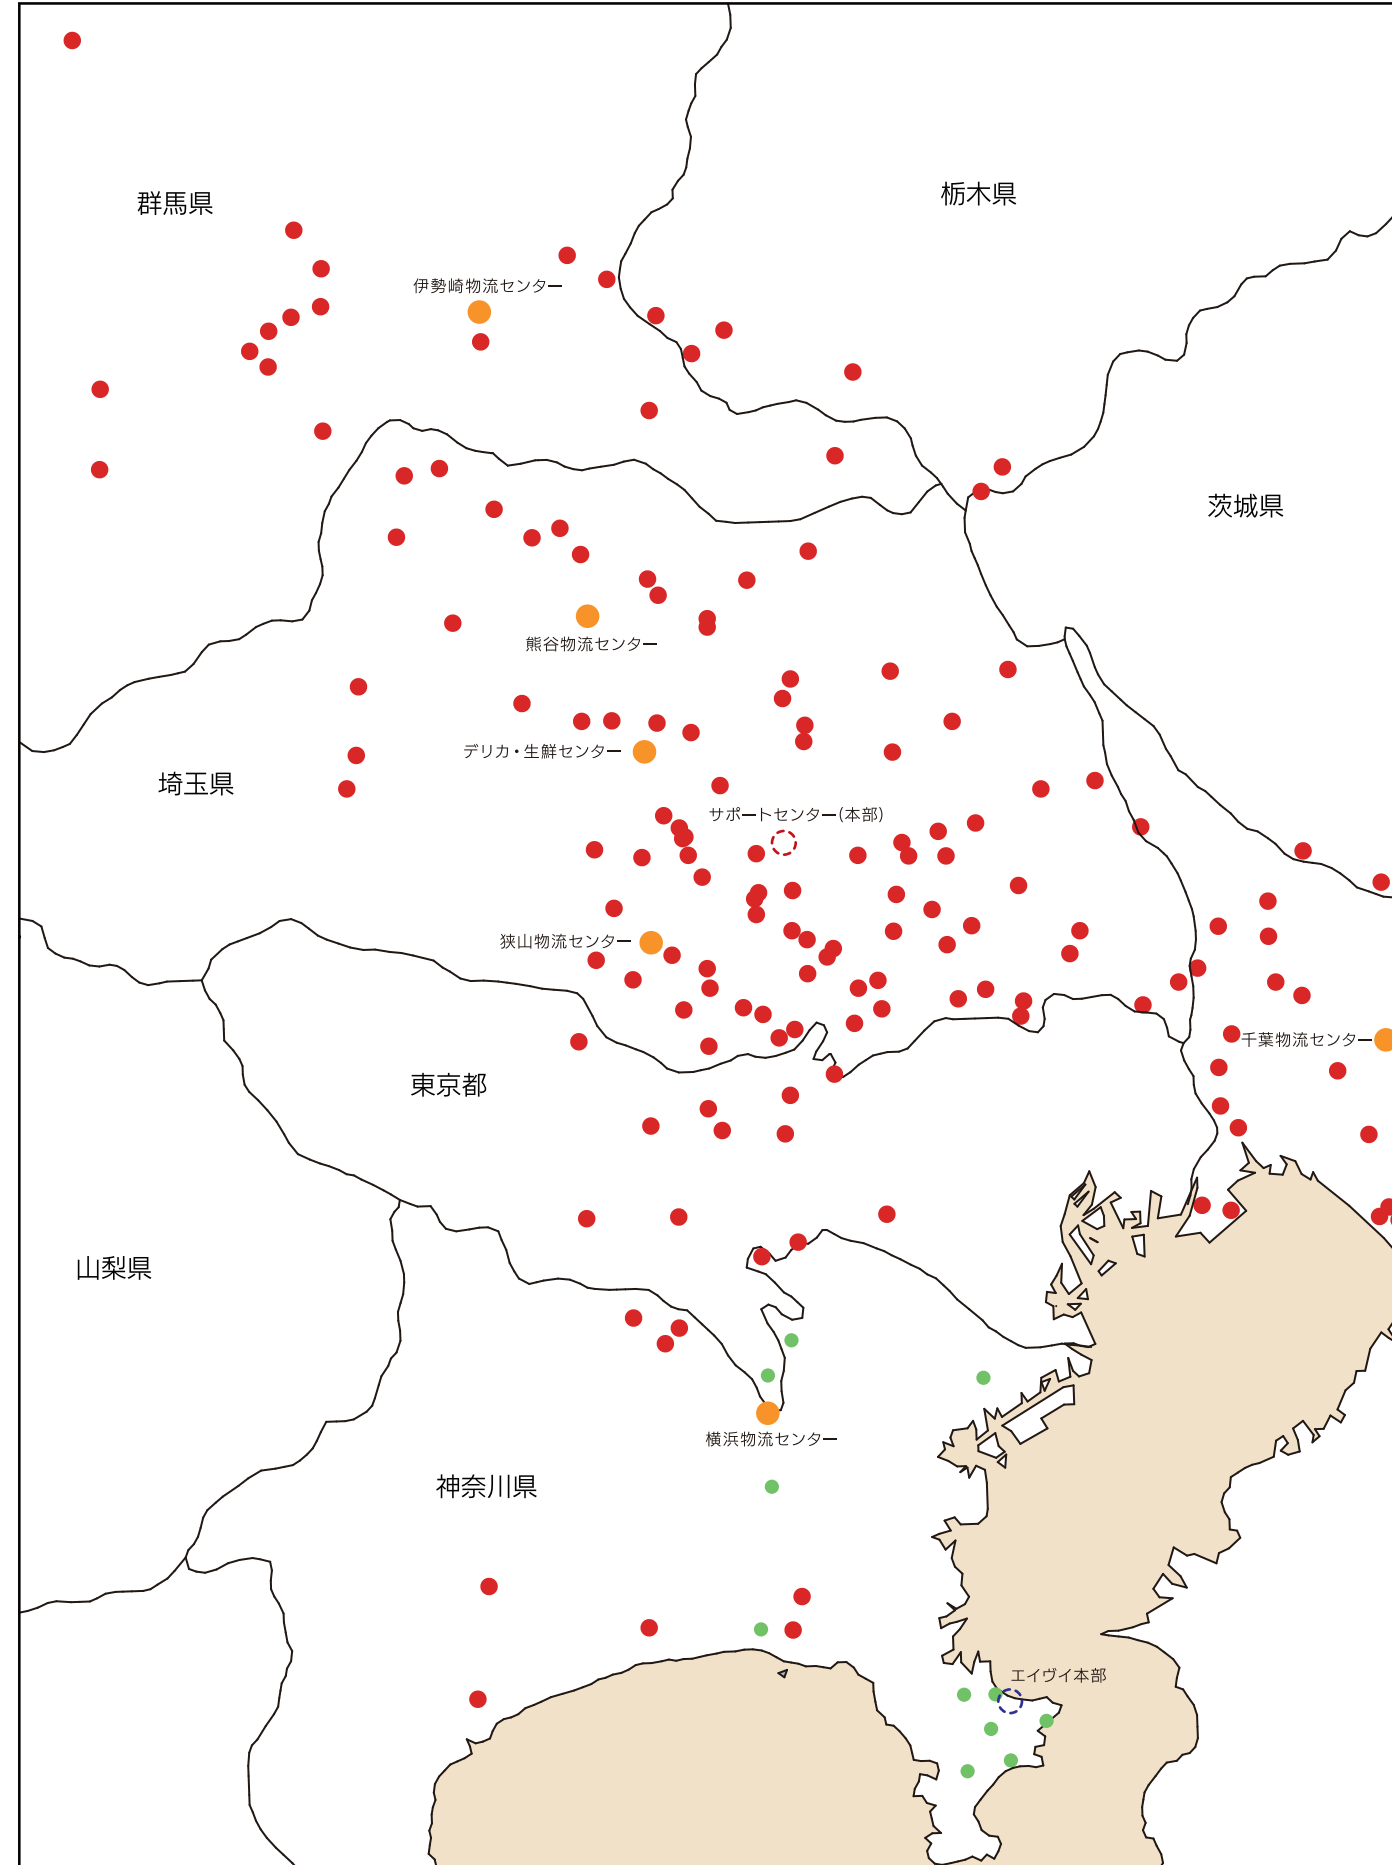

ヤオコーグループ店舗、物流拠点マップ

ヤオコーグループ店舗数 (2019年3月末)

	ヤオコー	エイヴィ
埼玉県	86	0
群馬県	15	0
千葉県	30	0
栃木県	5	0
茨城県	7	0
神奈川県	8	10
東京都	10	1
合計	161	11
		172

- **YAOKO** MARKETPLACE
- **ave**
- 物流センター等
- **YAOKO** サポートセンター
- **ave** 本部